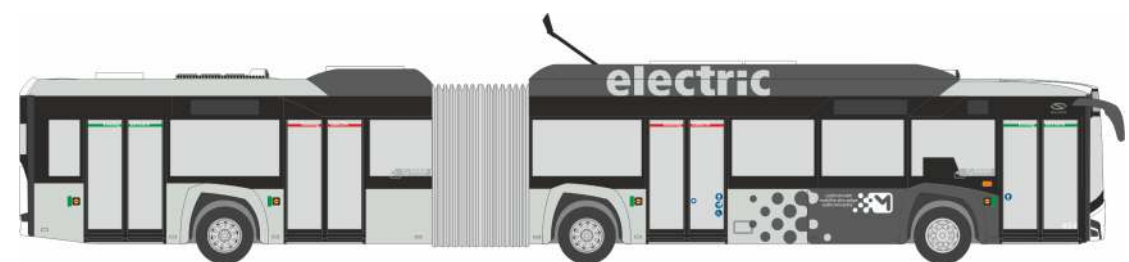

MERCEDES-BENZ Citaro G ´15  
„DSW 21“  
73699 | 1:87 | D | 47,90 €

MAN Lion's City 18 ´18  
„Chur Bus“  
75842 | 1:87 | CH | 47,90 €

MAN NG 262  
„MVG München“  
76611 | 1:87 | D | 47,90 €

MAN NG 272  
„Braunschweiger Verkehrs AG“  
76613 | 1:87 | D | 47,90 €