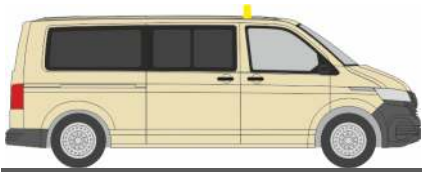

# NEUHEITEN 03.-04.2023

RIETZEAUTOMODELLE

AUTOMODELLE  
IN PERFEKTION

VOLKSWAGEN T6.1  
„Taxi“  
32056 | 1:87 | D | 22,90 €

VOLKSWAGEN Golf 7 Variant  
„Rettungsdienst StädteRegion Aachen“  
53323 | 1:87 | D | 23,90 €