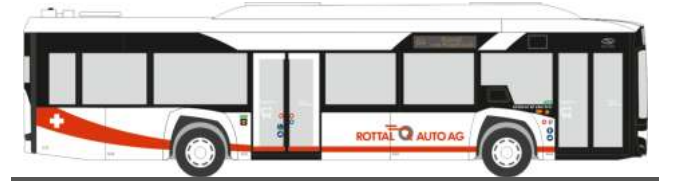

SOLARIS Urbino 12 19 electric
„Rottal Auto AG“
76813 | 1:87 | CH | 39,90 €